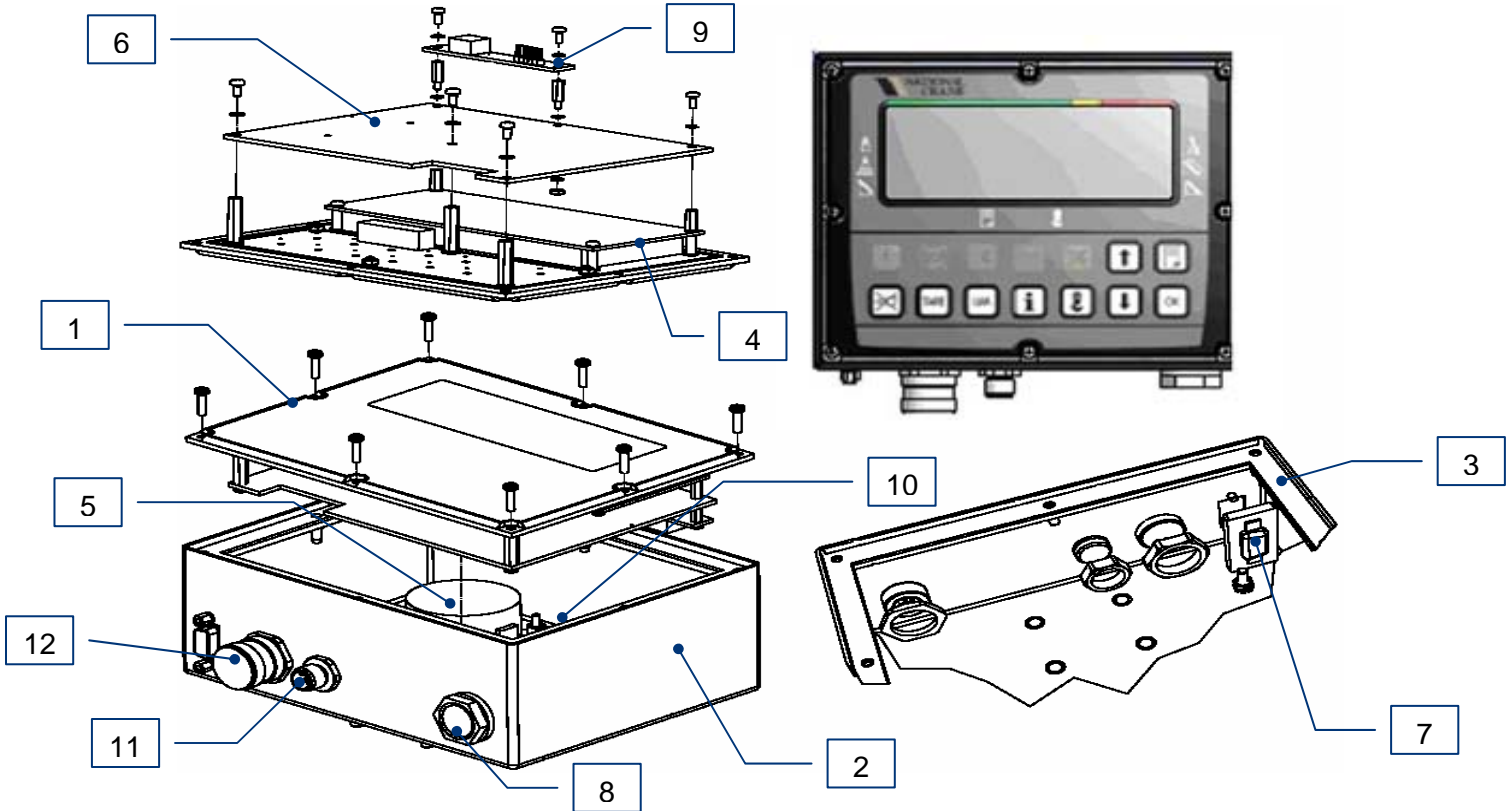

# Replacement Parts List

024-183-060-302 Console, iVISOR Mentor Text, National

**HIRSCHMANN**

A **BELDEN** BRAND

#	Part #	SAP #	Qty	Description
1	024-183-100-301	534206	1	Faceplate, Console Mentor National Logo
2	024-183-100-008	534511	1	Housing, Console Mentor
3	024-183-050-003	533719	1	Seal, Console Housing Mentor
4	050-000-100-294	534279	1	Display, Console Mentor Text
5	024-183-290-002	534170	1	Buzzer, Console Mentor
6¥	024-183-300-001	533921	1	Main board, Console Mentor Text
7	024-183-290-001	534129	1	Connector, D-Sub 9 Pin
7.1*	000-301-111-042	324626	1	Protection Cap D-Sub
8	024-350-100-312	525653	1	Pressure Comp. Element
9	024-183-300-005	534199	1	Console Accy, Real Time Clock
10	024-050-300-117	532477	1	Console Accy, Battery Module
11	092-000-060-391	530144	1	Connector, 5 SKT Recept.
12	024-183-260-010	534130	1	Connector, 19 Pin, M23
13*	031-300-050-223	306503	1	Fuse, Mini 2A